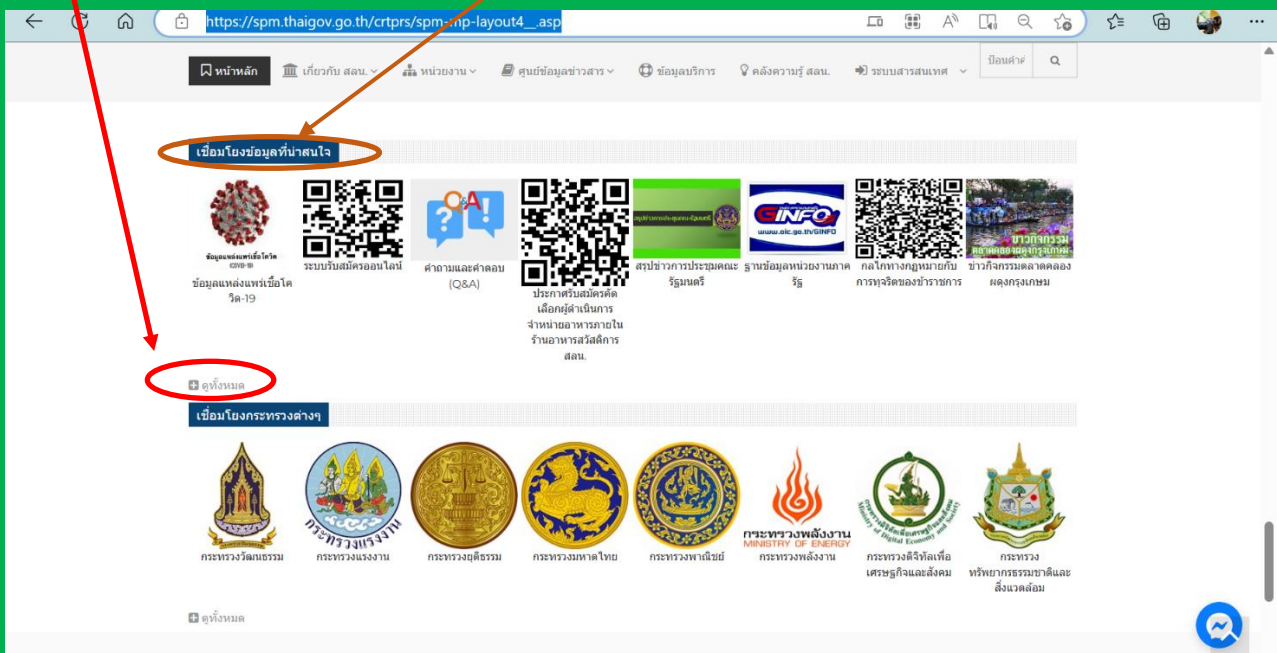

คำอธิบายตำแหน่งแสดงการเผยแพร่ QR code แบบวัด EIT  
บนเว็บไซต์ของสำนักเลขาธิการนายกรัฐมนตรี (สลง.)  
เพื่อให้ผู้รับบริการหรือผู้มาติดต่อราชการ  
มีโอกาสมิมีส่วนร่วมในการประเมิน ITA ของหน่วยงาน

> เข้าเว็บไซต์หลักของ สลง. <https://spm.thaigov.go.th>

> เลื่อนลงด้านล่าง จะพบหัวข้อ “เชื่อมโยงข้อมูลที่น่าสนใจ” เมนูจะเป็นระบบสุ่ม (Random) หากไม่ปรากฏ ให้เลือก “+ดูทั้งหมด”

> จะพบ “QR code แบบวัด EIT”

นอกจากนี้ สลน. ได้จัดทำแผ่นภาพประชาสัมพันธ์ QR code แบบวัด EIT บริเวณอาคารปฏิบัติงานของ สลน. ภายในทำเนียบรัฐบาล ตามภาพตัวอย่าง