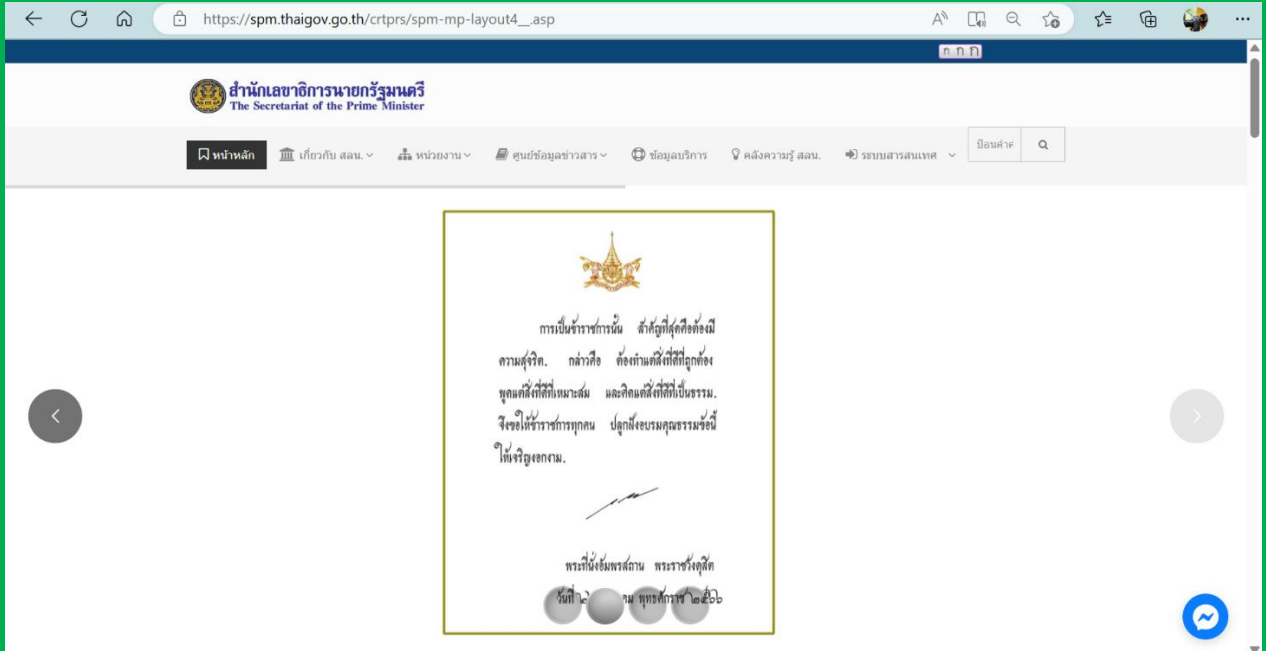

คำอธิบายตำแหน่งแสดงการเผยแพร่ QR code แบบวัด EIT  
บนเว็บไซต์ของสำนักเลขาธิการนายกรัฐมนตรี (สลง.)  
เพื่อให้ผู้รับบริการหรือผู้มาติดต่อราชการ  
มีโอกาสมิมีส่วนร่วมในการประเมิน ITA ของหน่วยงาน

> เข้าเว็บไซต์หลักของ สลง. <https://spm.thaigov.go.th>

> เลื่อนลงด้านล่าง จะพบหัวข้อ “เชื่อมโยงข้อมูลที่น่าสนใจ” เมนูจะเป็นระบบสุ่ม (Random) หากไม่ปรากฏ ให้เลือก “+ดูทั้งหมด”

> จะพบ “QR code แบบวัด EIT”

นอกจากนี้ สลน. ได้จัดทำแผ่นภาพประชาสัมพันธ์ QR code แบบวัด EIT บริเวณอาคารปฏิบัติงานของ สลน. ภายในทำเนียบรัฐบาล ตามภาพตัวอย่าง