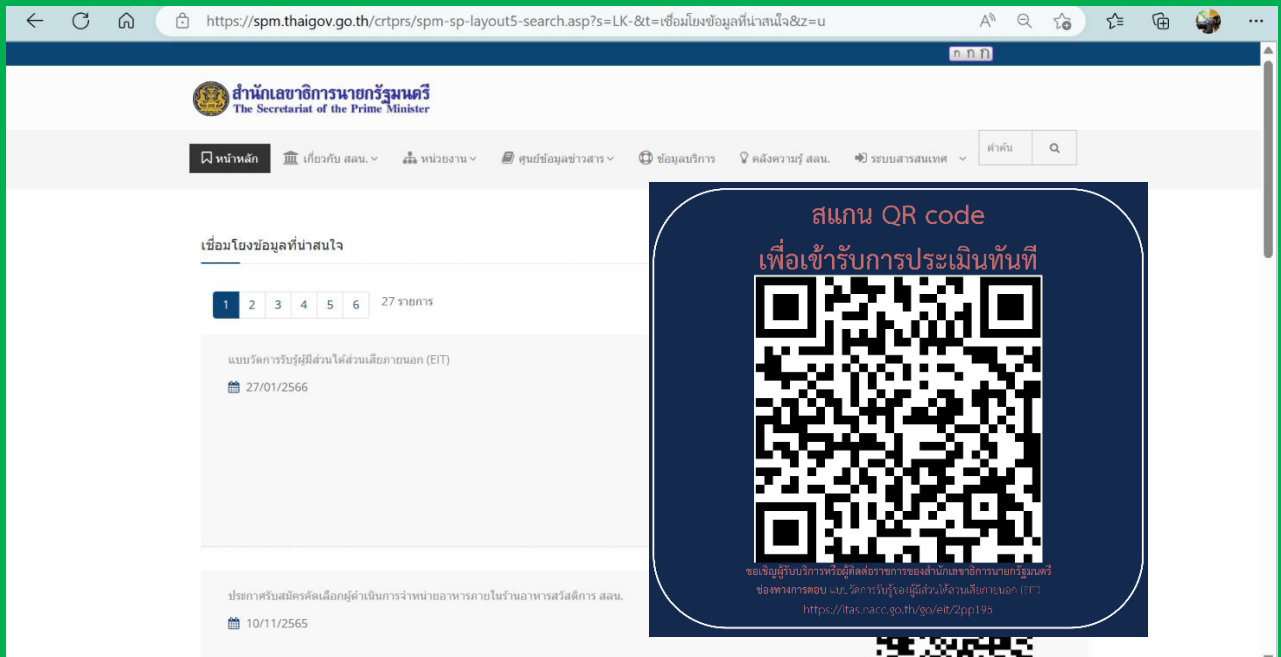

คำอธิบายตำแหน่งแสดงการเผยแพร่ QR code แบบวัด EIT  
บนเว็บไซต์ของสำนักเลขาธิการนายกรัฐมนตรี (สลง.)  
เพื่อให้ผู้รับบริการหรือผู้มาติดต่อราชการ  
มีโอกาสมิมีส่วนร่วมในการประเมิน ITA ของหน่วยงาน

> เข้าเว็บไซต์หลักของ สลง. <https://spm.thaigov.go.th>

> เลื่อนลงด้านล่าง จะพบหัวข้อ “เชื่อมโยงข้อมูลที่น่าสนใจ” เมนูจะเป็นระบบสุ่ม (Random) หากไม่ปรากฏ ให้เลือก “+ดูทั้งหมด”

> จะพบ “QR code แบบวัด EIT”

นอกจากนี้ สลน. ได้จัดทำแผ่นภาพประชาสัมพันธ์ QR code แบบวัด EIT บริเวณอาคารปฏิบัติงานของ สลน. ภายในทำเนียบรัฐบาล ตามภาพตัวอย่าง